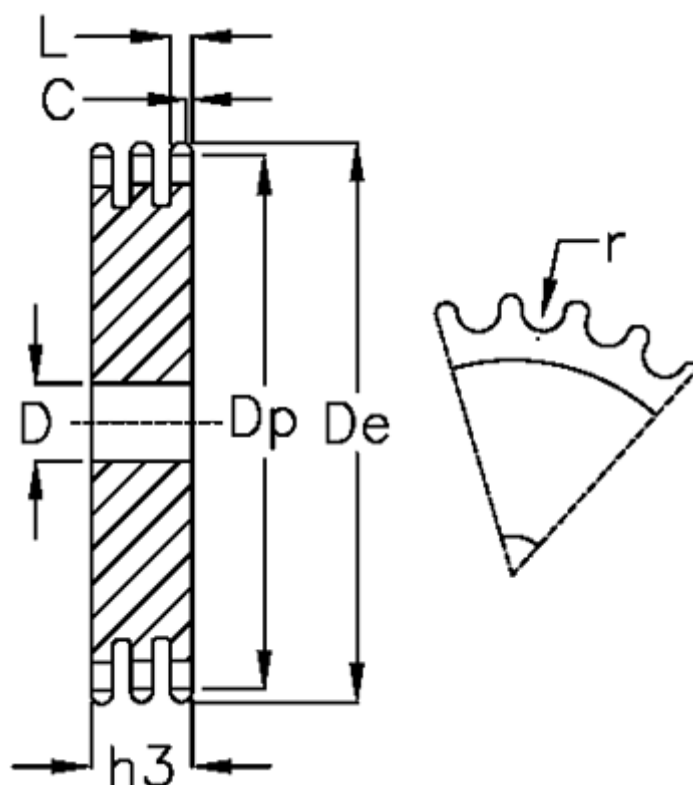

Varenummer: 616023003057
Beskrivelse: Pladehjul 06 B-3 Z=57 triplex

Mål

Antal tænder	= 57	L = 5.2
C	= 1	r = 6.35
D	= 20	
De	= 176.9	
Dp	= 172.91	
For kædebetegnelse	= 06 B-3	
For kæde størrelse	= 3/8 x 7/32	
h3	= 25.6	